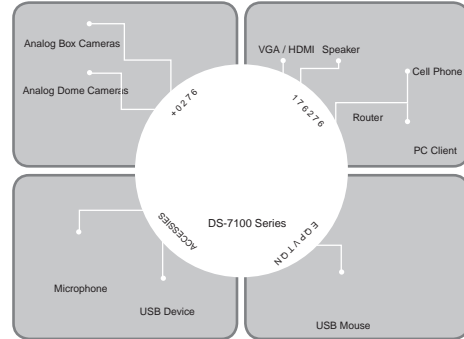

DS-7104/08/16HWI-SH(-SL)

960H Mini DVR

Key features

V * FWCN UVTGCO XKFGQ
 V 7R VQ 9& 2#. a 065%
 TGCN VKOG TGEQTFKPI
 V 5KOWNVCPGQWU 8)# CPF %8
 V #NCTO HQT XKFGQ NQUU OC
 CDPQTOCN UKIPCN
 V 'ODGFFGF 9'\$ UGTXTGT HQT T
 V /QDKNG XKGY QP) 9K• GPC
 #PFTQKF

Rear Panel of DS-7108HWI-SL

1. VIDEO IN
2. VIDEO OUT
3. VGA Interface
4. AUDIO IN, RCA Connector
5. AUDIO OUT, RCA Connector
6. LAN Network Interface
7. USB Interface
8. GND
9. 12 VDC

	DS-7104HWI-SL DS-7104HWI-SH	DS-7108HWI-SL DS-7108HWI-SH	DS-7116HWI-SL DS-7116HWI-SH
8KFGQ #WFKQ KPRWV			
8KFGQ EQOR HGUUKQP			
8KFGQ KPRWV EJ	EJ	EJ	EJ
8KFGQ KPRWV 0K% VGT HGERG a 2#. 065% UGNH CFCRVKXG			
#WFKQ EQOR TGUUKQP			
#WFKQ KPRWV EJ 4%# 8R R Ma			
6YQ YC[CWFKE JKP R#/# 8R R Ma WUKPI #WFKQ +P			
8KFGQ #WFKQ QWVRWV			
*&/+ QWVRWV EJ NT GUQN WVKQP			
Q 5*R 5GTKGU 2 a *\ 5:)# a *\ 2)# a a *\ *\			
8)# QWVRWV EJ TGUQN WVKQP			
2 a *\ 5:)# a *\ 2)# a a *\ *\			
%8\$5 QWVRWV EJ \$0% 8R R a			
TGUQN WVKQP 2#. a 065% a			
'PEQFKPI TGUQN WVKQP%+(%+(3%+(HRU			
(TCOG TCVG HRU 2 HRU 0			
8KFGQ DKV TCVDRU -DRU QT WUGT FG•PGF /CZ -DRU			
#WFKQ QWVRWV EJ 4%# .KPGCT - a			
#WFKQ DKV TCVDRU			
&WCN UVTGCO 5WRRQTV			
5WD UVTGCO " %+(3%+(
5VTGCO V[RG 8KFGQ 8KFGQ #WFKQ			
5[PEJTQPQWU ENC[DCEM EJ			EJ
*CTF FKUM			
SATA	1 SATA interface		
%CRCEKV[7R VQ 6\$ ECRCEKV[
'ZVGTPCN KPVGTHCEG			
Network interface	4, / / 'VJGTPGV KPVGTHCEG		
USB interface	a 75\$		
)GPGTCN			
2QYGT UWRR NQVDC			
%QPUWORVKQP 9 m 9 m 9			
9QTMKPI VGORGT%VWTG u%			
9QTMKPI JWOKFKV[
%JCUUKU 7 EJCUUKU			
&KOGPUKQPU 9 a & aa* OO a a OO			
9GKIJV YKVVQWV JCTF FKUM or DVD-R/W) m MI m MI			